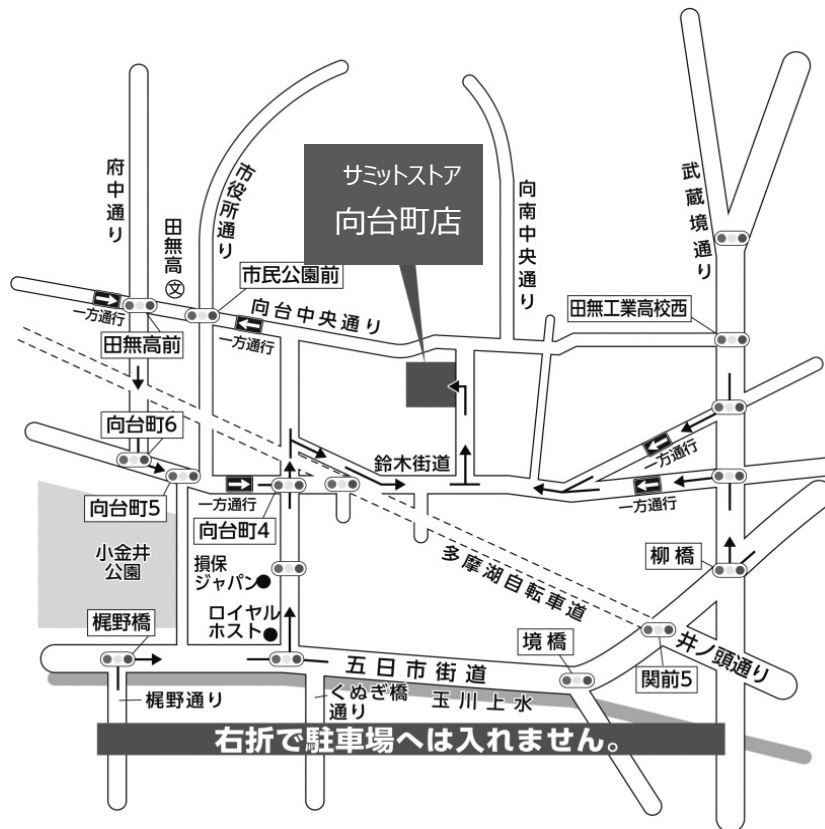

□ 年商 28億円 ('16年度売上実績)

□ 店長 井門 正 興 (いかど まさおき)

□ 従業員数 105.4人 (正社員20.5人、パートタイム・アルバイト社員84.9人)

※パートタイム・アルバイト社員は173時間/月=1人で計算

□ 商圏内世帯数

1次商圏 (半径0.5km以内) 4,366世帯 10,278人

2次商圏 (半径1.0km以内) 16,142世帯 36,245人

3次商圏 (半径1.5km以内) 38,451世帯 82,341人

<周辺地図>

<交通アクセス>

- ・西武新宿線田無駅下車 徒歩15分
- ・JR中央線 武蔵境駅北口より関東バス
ヴィーガーデン西東京行き、ヴィーガーデン西東京下車徒歩1分
- ・JR中央線・総武線 吉祥寺駅北口より関東バス
ヴィーガーデン西東京行き、ヴィーガーデン西東京下車徒歩1分

以上