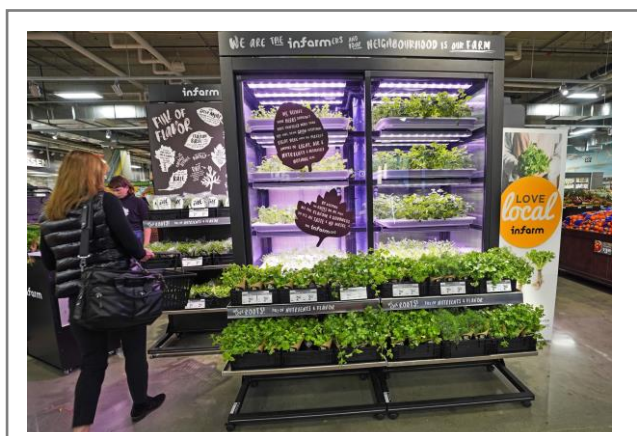

### ベルリン発、次世代型屋内垂直農法 「Infarm(インファーム)」とサミットが提携

2021年1月下旬～サミットストア五反野店で導入

サミット株式会社(本部:東京都杉並区永福、代表取締役社長:服部 哲也、事業内容:食品スーパーマーケットおよびその他生活関連商品の小売チェーン サミットストア 119 店舗[2020年12月1日時点])は、「Infarm - Indoor Urban Farming GmbH」(本社:ドイツ連邦共和国ベルリン市、共同創業者:Erez Galonska, Guy Galonska, Osnat Michaeli、以下「インファーム」)、および「Infarm - Indoor Urban Farming Japan 株式会社」(本社:東京都渋谷区、代表取締役社長:平石郁生、以下「インファーム・ジャパン」)と提携し、2021年1月下旬より、サミットストア五反野店(2020年12月9日建替オープン予定)にて、インファームのファーミングユニット※を導入します。

(※ファーミングユニット…それぞれの作物の育成状況に合わせた環境を整えることができるユニット)

インファームのファームングユニットは、ベルリン本社から遠隔にデジタル制御され、各ファームングユニット内植物の生育状況を可視化し、継続的に改善する仕組みにより、天候に左右されず、通常より良く成長します。無農薬で、栄養と風味に富んだ新鮮な状態の苗を手に入れられることから、欧州の高級レストランで採用されるなど、その新鮮さと風味の良さが高い評価を得ています。また、水や肥料の使用量が飛躍的に抑えられること、輸送負荷が少ないこと、そして何より「お店の中に農場をつくる」発想が、「究極の地産地消」ビジネスモデルとして注目を集め、2013 年以降、同社は 3 億ドル以上の資金を調達しています。