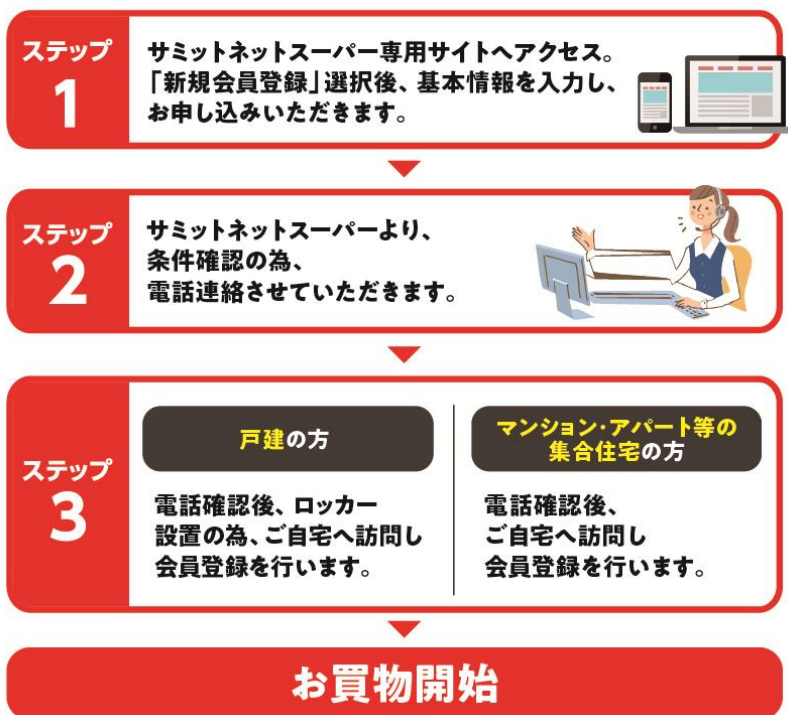

A地区 指定時間: 12~15時		B地区 指定時間: 14~17時			
江戸川区 ●一之江1~3丁目 ●江戸川3丁目 ●鹿骨1~6丁目 ●篠崎町1~8丁目 ●新堀1~2丁目	●西瑞江3丁目 ●春江町1~3丁目 ●東小岩1~4丁目 ●東瑞江1~3丁目 ●南小岩1~4丁目 ●南篠崎町1~4丁目 ●大杉3~4丁目	●松本2丁目 ●瑞江1~4丁目 ●上篠崎1~4丁目 ●北篠崎1~2丁目 ●谷河内1~2丁目 ●東松本1~2丁目 ●西篠崎1~2丁目	葛飾区 ●奥戸3~5丁目 ●新小岩1~4丁目 ●西新小岩1~5丁目 ●東新小岩1~8丁目	江戸川区 ●一之江4・5丁目 ●興宮町 ●鹿骨町 ●中央1~4丁目 ●西一之江1~4丁目 ●西小松川町 ●東小岩5・6丁目	●東小松川1~3丁目 ●松江1~4・7丁目 ●松島1~4丁目 ●南小岩5~8丁目 ●大杉1・2・5丁目 ●上一色1~3丁目 ●本一色1~3丁目 ●松本1丁目

● その他のサービス

- サミットネットスーパーのお買物でもサミットポイントカードのポイントが貯まります。
  (常時、お買上金額 200 円 (税抜) ごとに 1 ポイント)

● 入会方法

1. サミットネットスーパー専用サイト (<https://summitstore.netmarket.jp/go/>)
  へアクセス基本情報を入力して仮登録

2. 条件確認のため、サミットネットスーパーより電話連絡
3. ご自宅へ訪問して本会員登録 (戸建の方はロッカーを設置させていただきます)

ご入会は、3ステップ