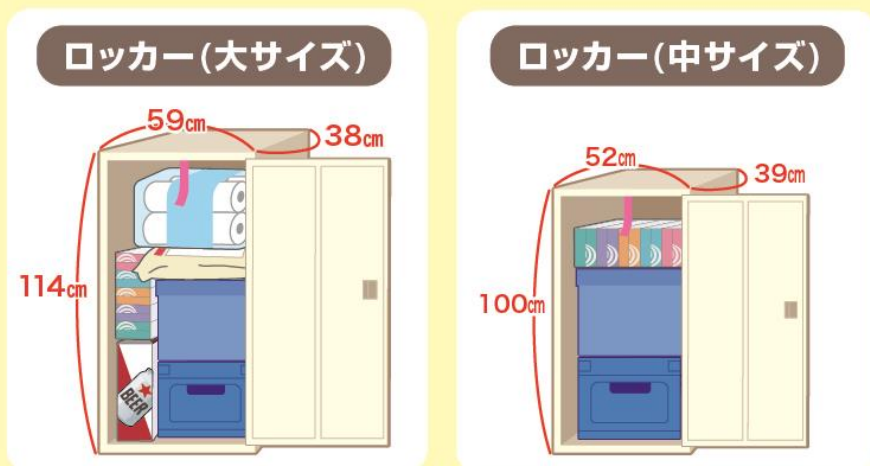

● 料金体系

月会費（※）のお支払いで、配達料は何回使っても無料

但し、一回のご利用金額が 1,500 円（税抜）未満の場合はサービス料 110 円（税込）をいただきます。

※ 戸建の方 550 円（税込）、マンション・アパート等の集合住宅の方 880 円（税込）

● 決済方法

クレジットカード決済のみ

（VISA、Master、JCB、アメリカン・エキスプレス、ダイナース）

● 利用条件

- ・サミットポイントカード会員の方（登録無料）

入会金・年会費 無料
サミットポイントカードの入会方法

サミットアプリにてご入会

iPhone から
App Store
からダウンロード

Android™ から
Google Play
でダウンロード

※Apple、Appleのロゴは米国もしくはその他の国や地域におけるApple Inc.の商標です。App Storeは、Apple Inc.のサービスマークです。
※Google PlayおよびGoogle Playロゴは、Google LLCの商標です。
※IOSは米国その他の国々におけるCiscoの商標または登録商標です。※AndroidはGoogle LLC.の商標です。

1. ・サミットネットスーパーのお届けエリアにお住まいの方
   - ・ご自宅前に宅配車両（軽自動車）が停車できる道幅スペースがある方
   - ・マンション・アパート等の集合住宅の場合、指定時間に在宅の上お受取りいただける方、なお3階より上の配達にはエレベーターがある方
   - ・戸建の場合、敷地内に商品を保管する鍵付きロッカー(保管庫)を設置していただける方
2. ※鍵付きロッカーの大きさ(2種類)

※ロッカーのサイズをお選びいただけます。

・夕方5時頃までにお届けします。