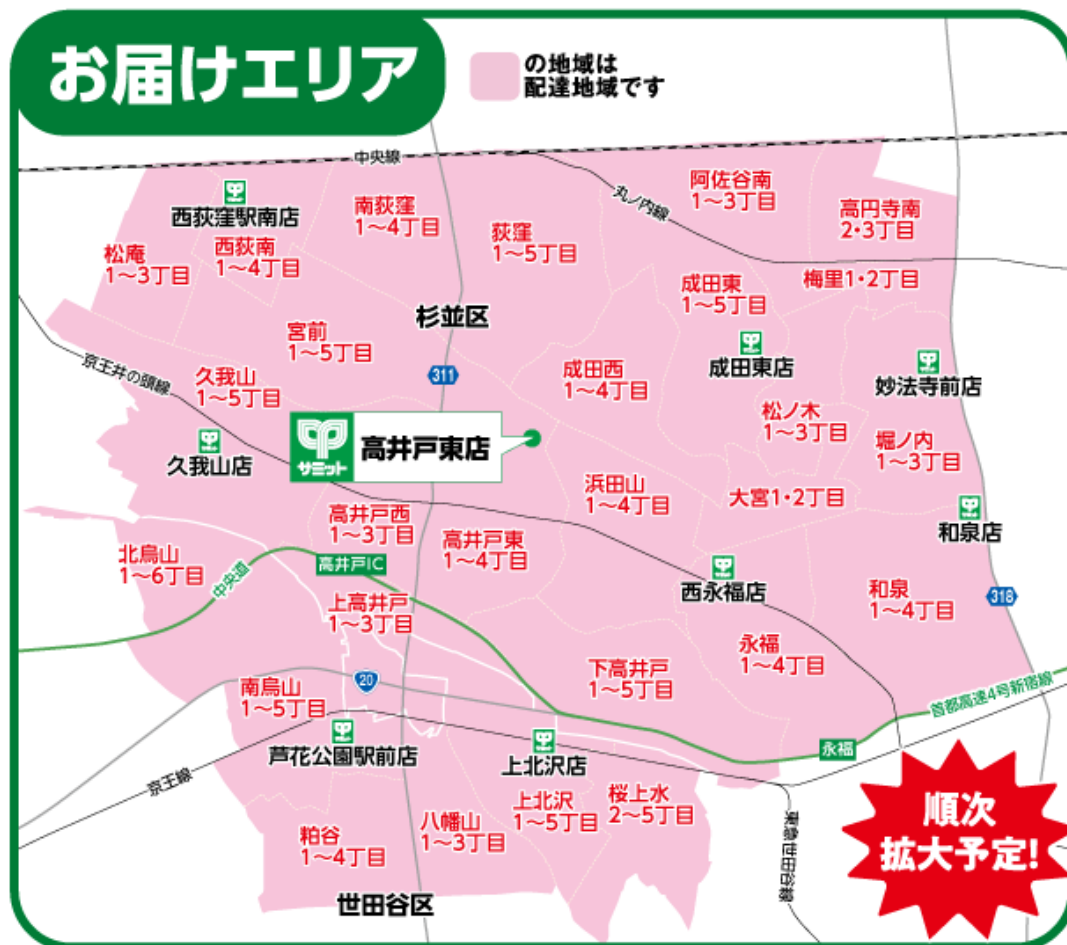

～お申し込みはこちらから～

[サミットネットスーパーお申し込み \(netmarket.jp\)](https://netmarket.jp)

【 サミットネットスーパーの概要 】

● 取扱商品

生鮮食品（青果・鮮魚・精肉）、総菜・ベーカリーの商品、日配品（冷蔵・冷凍商品を含む）、加工食品、日用品など

● サービス開始時期

2023年8月よりお届け開始

● お届けエリア（東京都杉並区、世田谷区の以下の地域）

A地区

指定時間：12~15時

世田谷区

- 粕谷1~4丁目
- 上北沢1~5丁目
- 北烏山1~6丁目
- 桜上水2~5丁目
- 八幡山1~3丁目
- 南烏山1~5丁目

杉並区

- 上高井戸1~3丁目
- 久我山1~5丁目
- 下高井戸1丁目
- 松庵1~3丁目
- 高井戸西1~3丁目
- 西荻南1~4丁目
- 南荻窪1~4丁目
- 宮前1~5丁目

B地区

指定時間：14~17時

杉並区

- 阿佐谷南1~3丁目
- 和泉1~4丁目
- 梅里1~2丁目
- 永福1~4丁目
- 大宮1~2丁目
- 荻窪1~5丁目
- 高円寺南2~3丁目
- 下高井戸2~5丁目
- 高井戸東1~4丁目
- 成田西1~4丁目
- 成田東1~5丁目
- 浜田山1~4丁目
- 堀ノ内1~3丁目
- 松ノ木1~3丁目

● 配送店舗

高井戸東店（東京都杉並区高井戸東 4-1-13）

● 注文可能時間

24 時間、スマートフォンやパソコンからいつでもご注文いただけます。