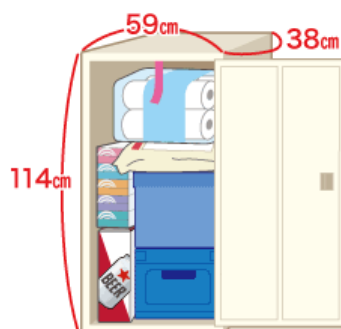

※ 戸建の方で、敷地内に商品を保管する鍵付きロッカー（無料）を設置していただくと、月会費がお得になります。

鍵付きロッカーの大きさは以下の2種類からお選びいただけます。

ロッカー(大サイズ)

ロッカー(中サイズ)

● その他のサービス

- ・サミットネットスーパーのお買物でもサミットポイントカードのポイントが貯まります。（常時、お買上金額 200 円（税抜）ごとに 1 ポイント）

● 入会方法

1. 専用サイトへアクセスし、基本情報を入力して仮登録
(summitstore.netmarket.jp/go/)