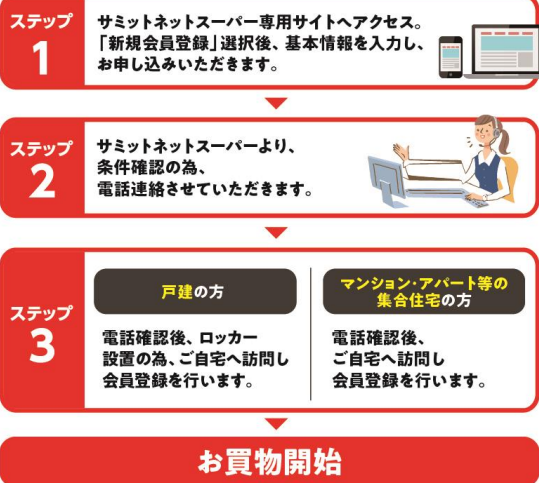

ご入会は、3ステップ

● 先行入会キャンペーン

11月30日(木)までに仮登録いただくと、2024年1月分まで月会費無料!