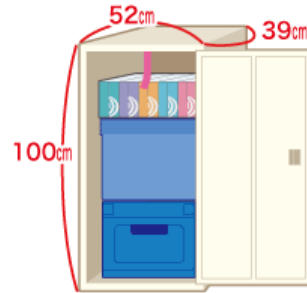

ロッカー(大サイズ)

ロッカー(中サイズ)

● その他のサービス

- ・サミットネットスーパーのお買物でもサミットポイントカードのポイントが貯まります。
(常時、お買上金額 200 円 (税抜) ごとに 1 ポイント)

● 入会方法

1. 専用サイトへアクセスし、基本情報を入力して仮登録
<https://summitstore.netmarket.jp/go/>

2. 条件確認のため、サミットネットスーパーより電話連絡
3. ご自宅へ訪問して本会員登録