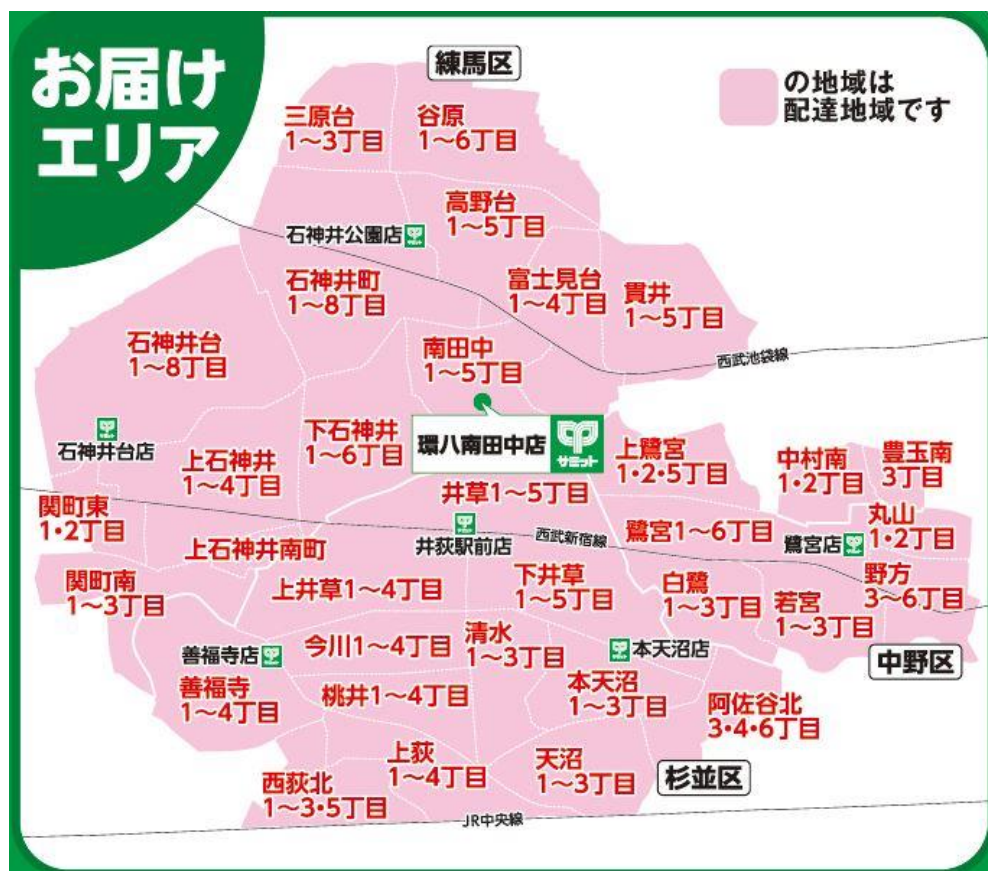

～お申し込みはこちらから～

[サミットネットスーパーお申し込み \(netmarket.jp\)](https://netmarket.jp)

【 サミットネットスーパーの概要 】

● 取扱商品

生鮮食品（青果・鮮魚・精肉）、総菜・ベーカリーの商品、日配品（冷蔵・冷凍商品を含む）、加工食品、日用品など

● サービス開始時期

2024年6月26日（水）より順次お届け開始

お届けエリア（練馬区、杉並区、中野区の以下の地域）

A地区 指定時間：12~15時

中野区

- 上鷺宮1・2・5丁目
- 鷺宮1~6丁目
- 白鷺1~3丁目
- 野方3~6丁目
- 丸山1・2丁目
- 若宮1~3丁目

杉並区

- 阿佐谷北3・4・6丁目
- 天沼1~3丁目
- 井草1~3丁目
- 上荻1丁目
- 清水1~3丁目
- 下井草1~5丁目
- 本天沼1~3丁目

練馬区

- 豊玉南3丁目
- 中村南1・2丁目
- 貫井1~5丁目
- 富士見台1~3丁目
- 南田中1・2丁目

B地区 指定時間：14~17時

杉並区

- 井草4・5丁目
- 今川1~4丁目
- 上井草1~4丁目
- 上荻2~4丁目
- 善福寺1~4丁目
- 西荻北1~3・5丁目
- 桃井1~4丁目

練馬区

- 上石神井1~4丁目
- 下石神井1~6丁目
- 石神井台1~8丁目
- 石神井町1~8丁目
- 高野台1~5丁目
- 富士見台4丁目
- 南田中3~5丁目
- 三原台1~3丁目
- 谷原1~6丁目
- 上石神井南町
- 関町南1~3丁目
- 関町東1・2丁目