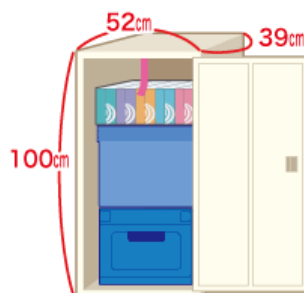

ロッカー(大サイズ)

ロッカー(中サイズ)

● その他のサービス

- ・ サミットネットスーパーのお買物でもサミットポイントカードのポイントが貯まります。

(常時、お買上金額 200 円 (税抜) ごとに 1 ポイント)

● 入会方法

1. 専用サイトへアクセスし、基本情報を入力して仮登録

<https://summitstore.netmarket.jp/go/>