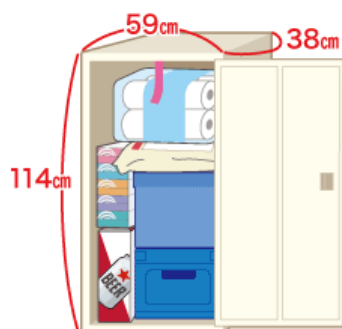

※ 戸建の方で、敷地内に商品を保管する鍵付きロッカー（無料）を設置していただくと、月会費がお得になります。

鍵付きロッカーの大きさは以下の2種類からお選びいただけます。

ロッカー(大サイズ)