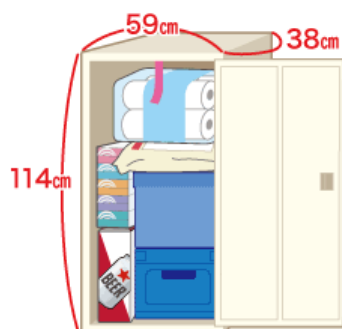

※ 戸建の方で、敷地内に商品を保管する鍵付きロッカー（無料）を設置していただくと、月会費がお得になります。

鍵付きロッカーの大きさは以下の2種類からお選びいただけます。

ロッカー(大サイズ)

ロッカー(中サイズ)

● その他のサービス

・サミットネットスーパーのお買物でもサミットカードのポイントが貯まります。

（常時、お買上金額 200 円（税抜）ごとに 1 ポイント）

● 入会方法