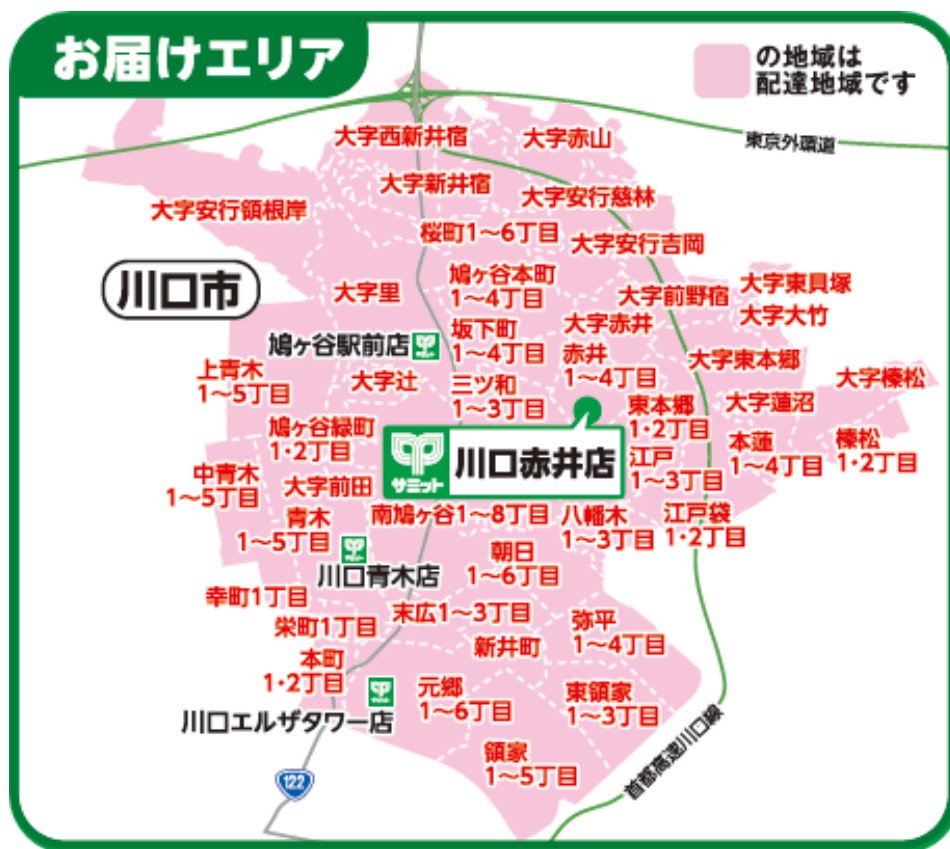

## 【 サミットネットスーパーの概要 】

### ● 取扱商品

生鮮食品（青果・鮮魚・精肉）、総菜・ベーカリーの商品、日配品（冷蔵・冷凍商品を含む）、加工食品、日用品など

### ● サービス開始時期

2024年9月25日（水）より順次お届け開始

お届けエリア（川口市の以下の地域）

A地区 指定時間:12~15時		
<b>川口市</b>	● 栄町1丁目	● 弥平1~4丁目
● 青木1~4丁目	● 末広1~3丁目	● 領家1~5丁目
● 朝日1~6丁目	● 中青木1~3丁目	● 八幡木3丁目
● 新井町	● 東領家1~3丁目	● 鳩ヶ谷緑町1丁目
● 幸町1丁目	● 本町1~2丁目	● 大字前田
	● 元郷1~6丁目	● 南鳩ヶ谷4・5丁目

B地区 指定時間:14~17時		
<b>川口市</b>	● 大字大竹	● 本蓮1~4丁目
● 青木5丁目	● 上青木1~5丁目	● 榊松1~2丁目
● 赤井1~4丁目	● 中青木4・5丁目	● 坂下町1~4丁目
● 大字赤井	● 大字西新井宿	● 桜町1~6丁目
● 大字赤山	● 大字榊松	● 大字里
● 大字新井宿	● 大字蓮沼	● 大字辻
● 大字安行慈林	● 大字東貝塚	● 八幡木1~2丁目
● 大字安行吉岡	● 東本郷1~2丁目	● 鳩ヶ谷本町1~4丁目
● 大字安行額根岸	● 大字東本郷	● 鳩ヶ谷緑町2丁目
● 江戸1~3丁目	● 大字前野宿	● 三ツ和1~3丁目
	● 江戸袋1~2丁目	● 南鳩ヶ谷1~3・6~8丁目